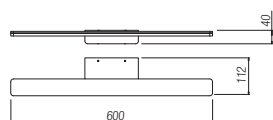

Led type	EPISTAR SMD LED 90pcs x 0.2W	
Power	17,25W	
Input	220V-240V, 50/60Hz	
Color temperature	3000K	4000K
Lumen source	2070 lm	2215 lm
Lumen system	1656 lm	1805 lm
CRI	90	
Not dimmable		

CE IP44

Led type	EPISTAR SMD LED 135pcs x 0.2W	
Power	27,39W	
Input	220V-240V, 50/60Hz	
Color temperature	3000K	4000K
Lumen source	3287 lm	3305 lm
Lumen system	2457 lm	2604 lm
CRI	90	
Not dimmable		

CE IP44

Led type	EPISTAR SMD LED 180pcs x 0.2W	
Power	34,32W	
Input	220V-240V, 50/60Hz	
Color temperature	3000K	4000K
Lumen source	4118 lm	4310 lm
Lumen system	3312 lm	3477 lm
CRI	90	
Not dimmable		

CE IP44