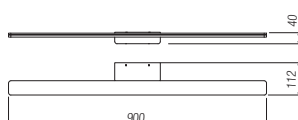

Led type	EPISTAR SMD LED 90pcs x 0.2W	
Power	17,25W	
Input	220V-240V, 50/60Hz	
Color temperature	3000K	4000K
Lumen source	2070 lm	2215 lm
Lumen system	1656 lm	1805 lm
CRI	90	
Not dimmable		

CE IP44

Led type	EPISTAR SMD LED 135pcs x 0.2W	
Power	27,39W	
Input	220V-240V, 50/60Hz	
Color temperature	3000K	4000K
Lumen source	3287 lm	3305 lm
Lumen system	2457 lm	2604 lm
CRI	90	
Not dimmable		

CE IP44

Led type	EPISTAR SMD LED 180pcs x 0.2W	
Power	34,32W	
Input	220V-240V, 50/60Hz	
Color temperature	3000K	4000K
Lumen source	4118 lm	4310 lm
Lumen system	3312 lm	3477 lm
CRI	90	
Not dimmable		

CE IP44