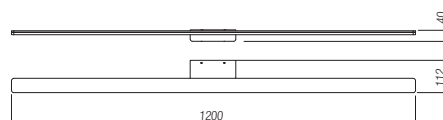

Led type	EPISTAR SMD LED 90pcs x 0.2W	
Power	17,25W	
Input	220V-240V, 50/60Hz	
Color temperature	3000K	4000K
Lumen source	2070 lm	2215 lm
Lumen system	1656 lm	1805 lm
CRI	90	
Not dimmable		

CE IP44

Led type	EPISTAR SMD LED 135pcs x 0.2W	
Power	27,39W	
Input	220V-240V, 50/60Hz	
Color temperature	3000K	4000K
Lumen source	3287 lm	3305 lm
Lumen system	2457 lm	2604 lm
CRI	90	
Not dimmable		

CE IP44

Led type	EPISTAR SMD LED 180pcs x 0.2W	
Power	34,32W	
Input	220V-240V, 50/60Hz	
Color temperature	3000K	4000K
Lumen source	4118 lm	4310 lm
Lumen system	3312 lm	3477 lm
CRI	90	
Not dimmable		

CE IP44